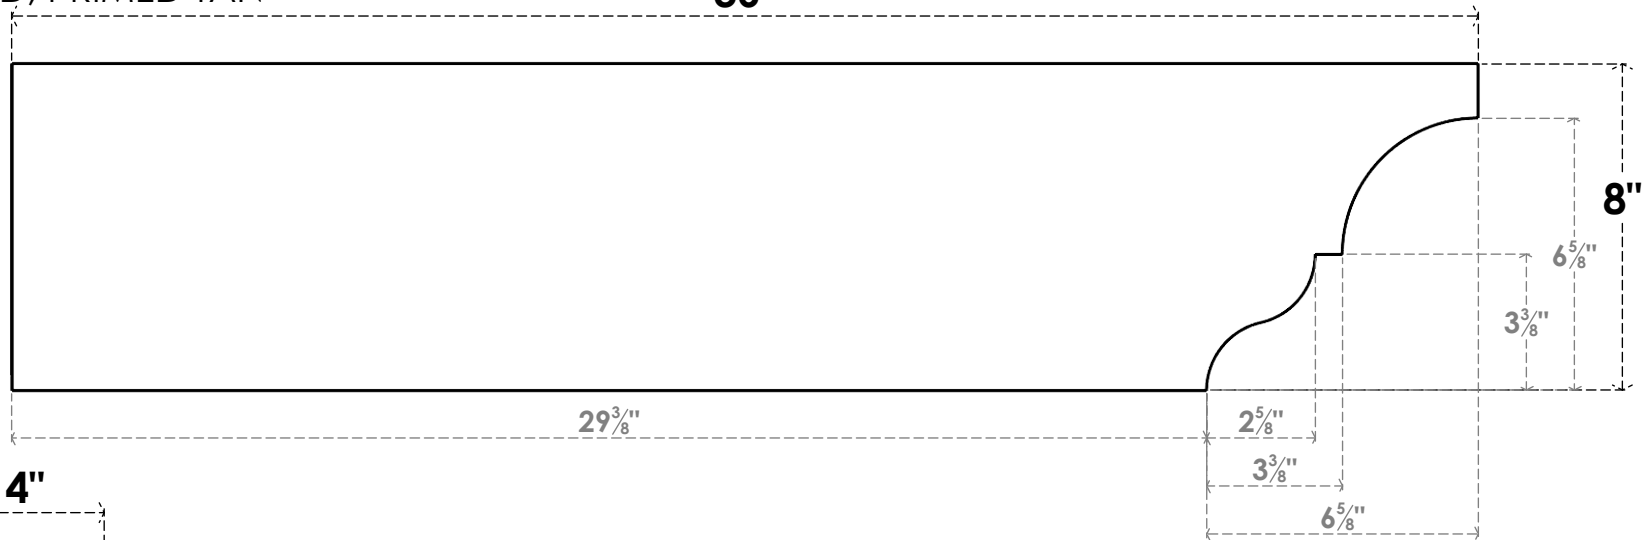

# ITEM NUMBER: RFTURO040X08000X36000X008ASH00RCPR

4"W X 8"H X 36"L TIMBERTHANE ROUGH CEDAR ASHEBORO FAUX WOOD OPEN RAFTER TAIL, 8"L  
END, PRIMED TAN **36"**