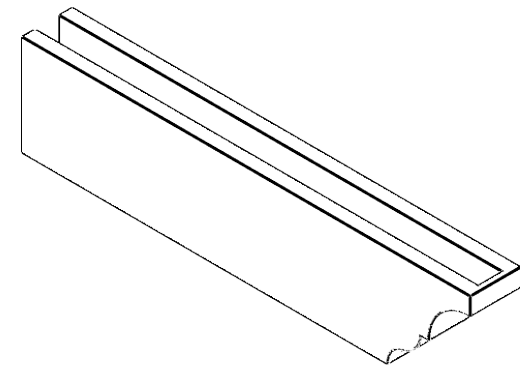

# ITEM NUMBER: RFTURO040X08000X36000X008ASH00RCPR

4"W X 8"H X 36"L TIMBERTHANE ROUGH CEDAR ASHEBORO FAUX WOOD OPEN RAFTER TAIL, 8"L  
END, PRIMED TAN **36"**